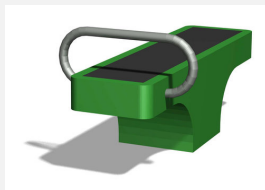

Autres produits de ce groupe

SF.1105
Abdominal