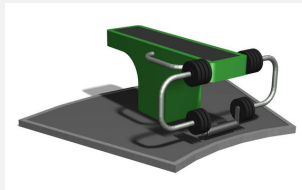

Pectoraux et bras Entraînement outdoor attractif. Engins professionnels avec poids réglables. Construction extrêmement solide avec roulements ne nécessitant que peu d'entretien. Mode d'emploi inclus. Construction extrêmement solide avec roulements ne nécessitant que peu d'entretien. Exécution en acier avec éléments en inox. Couleur selon charte. Plaque de sol en caoutchouc.

Création Denfit

Numéro de l'article	SF.1301
Nom de l'article	Dip press
Age de jeu	14+
Protection de chute	selon la norme SN EN 16630
Pièce la plus lourde	200 kg
Nombre de monteurs	2
Temps de montage complet	2 h
Garantie pièces détachées	A vie
Spécial	Certifié selon les normes fitness SN EN 16630 - non compatible place de jeux

Autres produits de ce groupe

SF.1101
Dip press

SF.1102
Leg extension

SF.1302
Leg extension