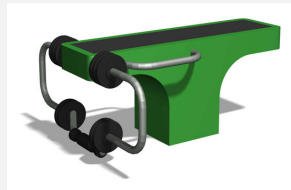

SF.1102
Leg extension