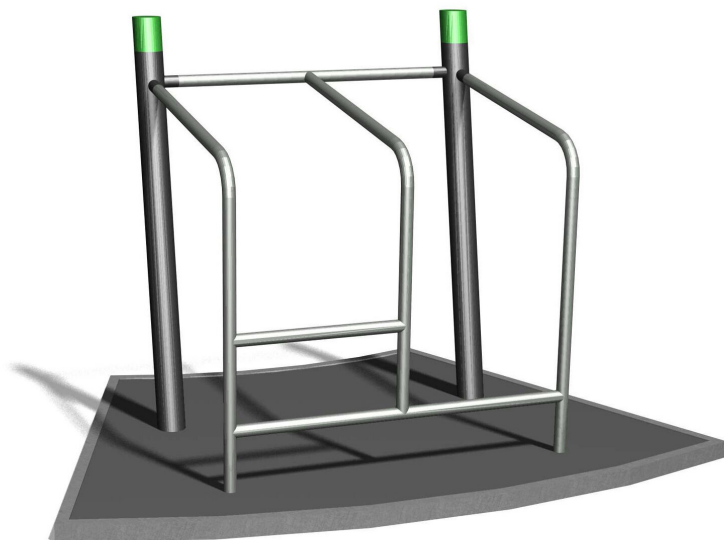

Pectoraux et bras Entraînement outdoor attractif. Engins professionnels avec poids réglables. Construction extrêmement solide avec roulements ne nécessitant que peu d'entretien. Mode d'emploi inclus. Construction extrêmement solide avec roulements ne nécessitant que peu d'entretien. Exécution en acier avec éléments en inox. Couleur selon charte. Plaque de sol en caoutchouc.

Création Denfit

Numéro de l'article	SF.1301
Nom de l'article	Dip press
Age de jeu	14+
Protection de chute	selon la norme SN EN 16630
Pièce la plus lourde	200 kg
Nombre de monteurs	2
Temps de montage complet	2 h
Garantie pièces détachées	A vie
Spécial	Certifié selon les normes fitness SN EN 16630 - non compatible place de jeux