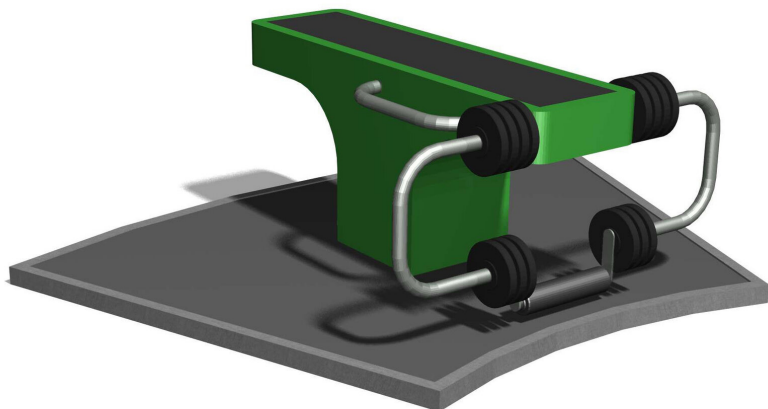

Cuisses Entraînement outdoor attractif. Engins professionnels avec poids réglables. Construction extrêmement solide avec roulements ne nécessitant que peu d'entretien. Mode d'emploi inclus. Construction extrêmement solide avec roulements ne nécessitant que peu d'entretien. Exécution en acier avec éléments en inox. Couleur selon charte. Plaque de sol en caoutchouc.

aufschrauben

mit Bodenplatte

Création Denfit

Numéro de l'article	SF.1302
Nom de l'article	Leg extension
Age de jeu	14+
Protection de chute	selon la norme SN EN 16630
Pièce la plus lourde	275 kg
Nombre de monteurs	2
Temps de montage complet	2 h
Garantie pièces détachées	A vie
Spécial	Certifié selon les normes fitness SN EN 16630 - non compatible place de jeux