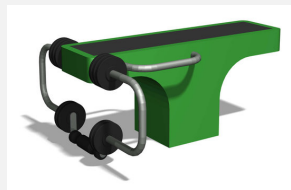

Cuisses Entraînement outdoor attractif. Engins professionnels avec poids réglables. Construction extrêmement solide avec roulements ne nécessitant que peu d'entretien. Mode d'emploi inclus. Construction extrêmement solide avec roulements ne nécessitant que peu d'entretien. Exécution en acier avec éléments en inox. Couleur selon charte. Plaque de sol en caoutchouc.

aufschrauben

mit Bodenplatte

Création Denfit

Numéro de l'article	SF.1302
Nom de l'article	Leg extension
Age de jeu	14+
Protection de chute	selon la norme SN EN 16630
Pièce la plus lourde	275 kg
Nombre de monteurs	2
Temps de montage complet	2 h
Garantie pièces détachées	A vie
Spécial	Certifié selon les normes fitness SN EN 16630 - non compatible place de jeux

Autres produits de ce groupe

SF.1101
Dip pressSF.1102
Leg extensionSF.1301
Dip press