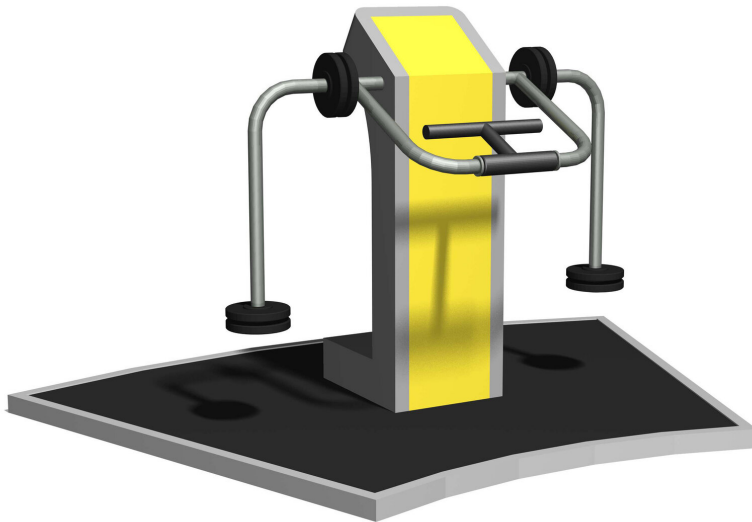

Biceps Entraînement outdoor attractif. Engins professionnels avec poids réglables. Construction extrêmement solide avec roulements ne nécessitant que peu d'entretien. Mode d'emploi inclus. Construction extrêmement solide avec roulements ne nécessitant que peu d'entretien. Exécution en acier avec éléments en inox. Couleur selon charte. Plaque de sol en caoutchouc.

Création Denfit

Numéro de l'article	SF.1303
Nom de l'article	Preacher curl
Age de jeu	14+
Protection de chute	selon la norme SN EN 16630
Dimension de l'engin	240 x 175 x 130 cm
Pièce la plus lourde	255 kg
Nombre de monteurs	2
Temps de montage complet	2 h
Garantie pièces détachées	A vie
Spécial	Certifié selon les normes fitness SN EN 16630 - non compatible place de jeux