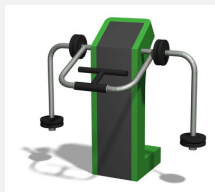

Autres produits de ce groupe

SF.1103
Preacher curl