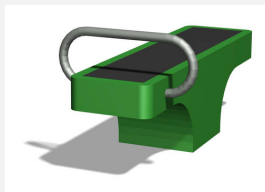

Autres produits de ce groupe

SF.1105
Abdominal