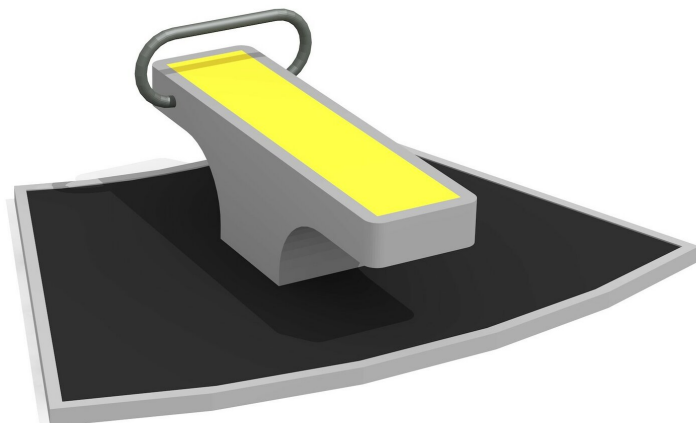

Abdominaux et cuisses Entraînement outdoor attractif. Construction extrêmement solide avec roulements ne nécessitant que peu d'entretien. Mode d'emploi inclus. Construction extrêmement solide avec roulements ne nécessitant que peu d'entretien. Exécution en acier avec éléments en inox. Couleur selon charte. Plaque de sol en caoutchouc.

aufschrauben

mit Bodenplatte

Création Denfit

| | |
|----------------------------|--|
| Numéro de l'article | SF.1305 |
| Nom de l'article | Abdominal |
| Age de jeu | 14+ |
| Protection de chute | selon la norme SN EN 16630 |
| Pièce la plus lourde | 190 kg |
| Nombre de monteurs | 2 |
| Temps de montage complet | 2 h |
| Garantie pièces détachées | A vie |
| Spécial | Certifié selon les normes fitness SN EN 16630 - non compatible place de jeux |