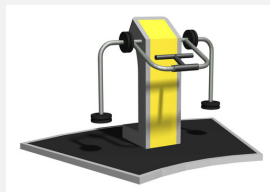

SF.1303
Preacher curl

SV-CERT