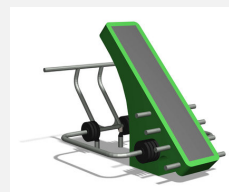

SF.1108
T-bar