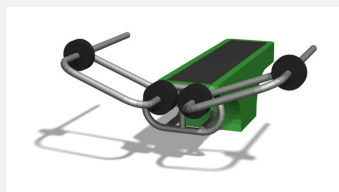

Autres produits de ce groupe

SF.1107
Pectorial