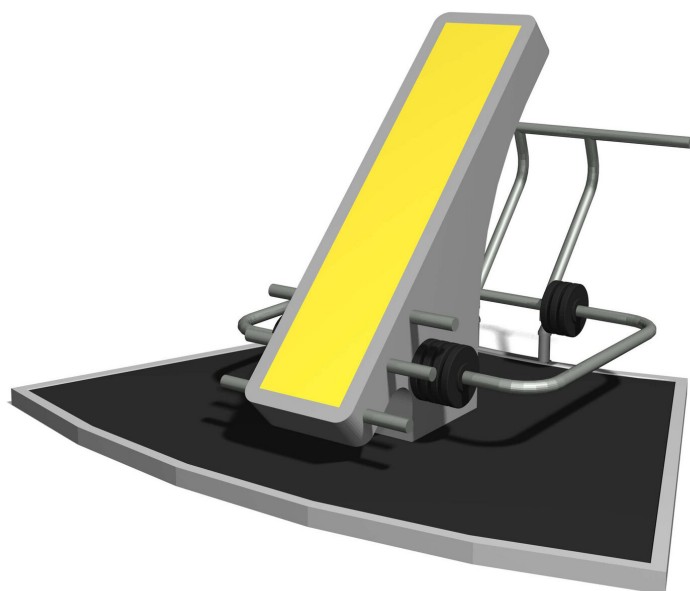

**Epaules, pectoraux et biceps par traction** Entraînement outdoor attractif. Engins professionnels avec poids réglables. Construction extrêmement solide avec roulements ne nécessitant que peu d'entretien. Mode d'emploi inclus. Construction extrêmement solide avec roulements ne nécessitant que peu d'entretien. Exécution en acier avec éléments en inox. Couleur selon charte. Plaque de sol en caoutchouc.

Création Denfit

<b>Numéro de l'article</b>	<b>SF.1308</b>
<b>Nom de l'article</b>	<b>T-bar</b>
Age de jeu	14+
Protection de chute	selon la norme SN EN 16630
Pièce la plus lourde	320 kg
Nombre de monteurs	2
Temps de montage complet	2 h
Garantie pièces détachées	A vie
Spécial	Certifié selon les normes fitness SN EN 16630 - non compatible place de jeux