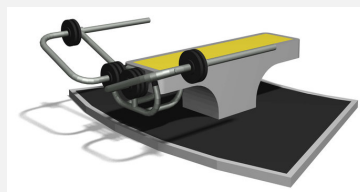

SF.1307
Pectorial