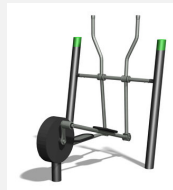

**Engins d'entraînement compacts** Entraînement outdoor attractif. Construction extrêmement solide avec roulements ne nécessitant que peu d'entretien. Mode d'emploi inclus. Construction extrêmement solide avec roulements ne nécessitant que peu d'entretien. Exécution en acier avec éléments en inox. Couleur selon charte. Plaque de sol en caoutchouc.

aufschrauben

mit Bodenplatte

Création Denfit

<b>Numéro de l'article</b>	<b>SF.1311</b>
<b>Nom de l'article</b>	<b>Row</b>
Age de jeu	14+
Protection de chute	selon la norme SN EN 16630
Pièce la plus lourde	255 kg
Nombre de monteurs	2
Temps de montage complet	2 h
Garantie pièces détachées	A vie
Spécial	Certifié selon les normes fitness SN EN 16630 - non compatible place de jeux

## Autres produits de ce groupe

SF.1111  
RowSF.1112  
Sport CrossfitSF.1113  
BikeSF.1312  
Sport CrossfitSF.1313  
Bike