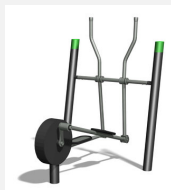

Engins d'entraînement compacts Entraînement outdoor attractif. Construction extrêmement solide avec roulements ne nécessitant que peu d'entretien. Mode d'emploi inclus. Construction extrêmement solide avec roulements ne nécessitant que peu d'entretien. Exécution en acier avec éléments en inox. Couleur selon charte. Plaque de sol en caoutchouc.

aufschrauben

mit Bodenplatte

Création Denfit

Numéro de l'article	SF.1312
Nom de l'article	Sport Crossfit
Age de jeu	14+
Protection de chute	selon la norme SN EN 16630
Pièce la plus lourde	255 kg
Nombre de monteurs	2
Temps de montage complet	2 h
Garantie pièces détachées	A vie
Spécial	Certifié selon les normes fitness SN EN 16630 - non compatible place de jeux

Autres produits de ce groupe

SF.1111
RowSF.1112
Sport CrossfitSF.1113
BikeSF.1311
Row

SF.1313
Bike