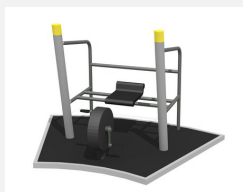

SF.1313
Bike