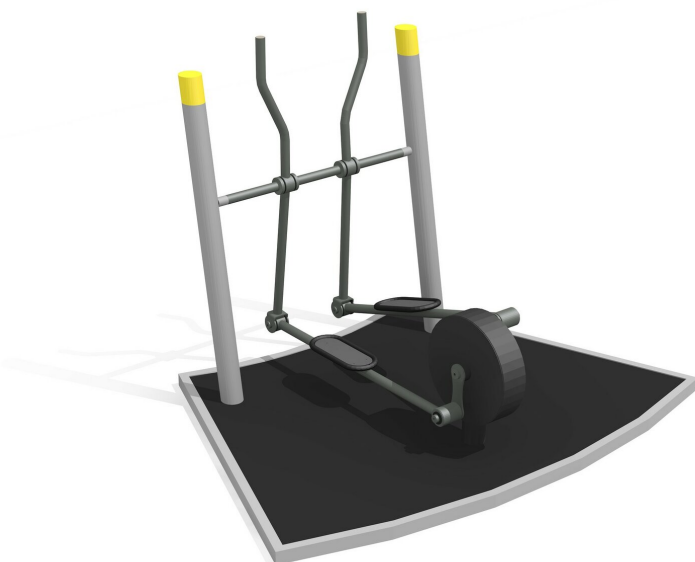

Engins d'entraînement compacts Entraînement outdoor attractif. Construction extrêmement solide avec roulements ne nécessitant que peu d'entretien. Mode d'emploi inclus. Construction extrêmement solide avec roulements ne nécessitant que peu d'entretien. Exécution en acier avec éléments en inox. Couleur selon charte. Plaque de sol en caoutchouc.

aufschrauben

mit Bodenplatte

Création Denfit

Numéro de l'article	SF.1312
Nom de l'article	Sport Crossfit
Age de jeu	14+
Protection de chute	selon la norme SN EN 16630
Pièce la plus lourde	255 kg
Nombre de monteurs	2
Temps de montage complet	2 h
Garantie pièces détachées	A vie
Spécial	Certifié selon les normes fitness SN EN 16630 - non compatible place de jeux