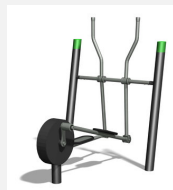

SF.1112
Sport Crossfit