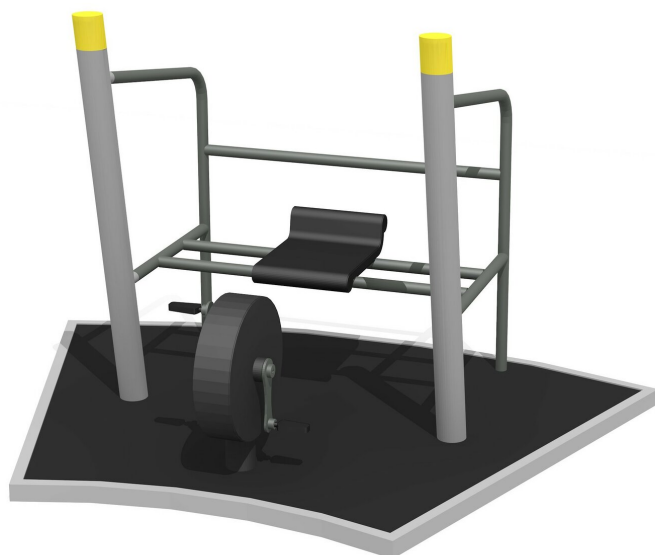

Engins d'entraînement compacts Entraînement outdoor attractif. Construction extrêmement solide avec roulements ne nécessitant que peu d'entretien. Mode d'emploi inclus. Construction extrêmement solide avec roulements ne nécessitant que peu d'entretien. Exécution en acier avec éléments en inox. Couleur selon charte. Plaque de sol en caoutchouc.

Création Denfit

Numéro de l'article	SF.1313
Nom de l'article	Bike
Age de jeu	14+
Protection de chute	selon la norme SN EN 16630
Pièce la plus lourde	235 kg
Nombre de monteurs	2
Temps de montage complet	2 h
Garantie pièces détachées	A vie
Spécial	Certifié selon les normes fitness SN EN 16630 - non compatible place de jeux