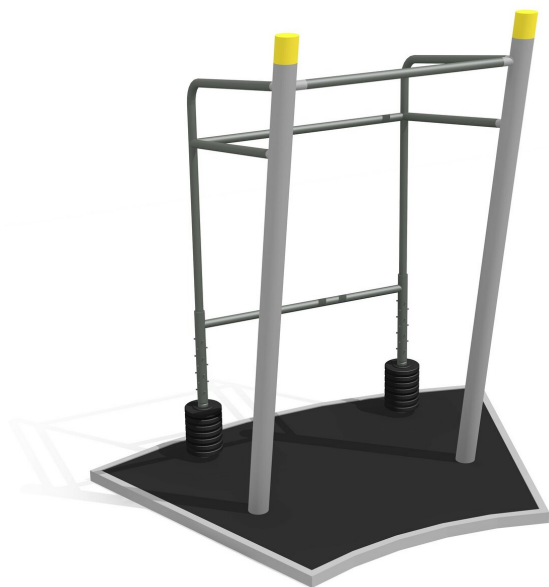

**Partie médiane et inférieure du corps** Entraînement outdoor attractif. Construction extrêmement solide avec roulements ne nécessitant que peu d'entretien. Mode d'emploi inclus. Construction extrêmement solide avec roulements ne nécessitant que peu d'entretien. Exécution en acier avec éléments en inox. Couleur selon charte. Plaque de sol en caoutchouc.

Création Denfit

<b>Numéro de l'article</b>	<b>SF.1314</b>
<b>Nom de l'article</b>	<b>Squat</b>
Age de jeu	14+
Protection de chute	selon la norme SN EN 16630
Pièce la plus lourde	305 kg
Nombre de monteurs	2
Temps de montage complet	2 h
Garantie pièces détachées	A vie
Spécial	Certifié selon les normes fitness SN EN 16630 - non compatible place de jeux