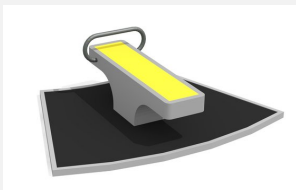

SF.1305
Abdominal