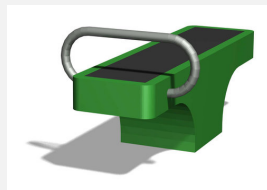

Autres produits de ce groupe

SF.1105
Abdominal