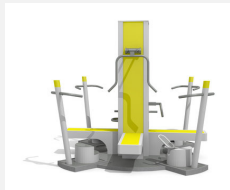

**Station d'exercices pour place restreinte** Engin complet avec 9 possibilités d'entraînement. Le réglage des poids peut s'effectuer individuellement. Mode d'emploi inclus. Mode d'emploi inclus. Construction extrêmement solide avec roulements ne nécessitant que peu d'entretien. Exécution en acier avec éléments en inox. Couleur selon charte.

#### Gummi Boden

Création Denfit

<b>Numéro de l'article</b>	<b>SF.2018</b>
<b>Nom de l'article</b>	<b>Fitpoint</b>
Age de jeu	14+
Protection de chute	selon la norme SN EN 16630
Dimension de l'engin	290 x 290 x 280 cm
Pièce la plus lourde	1500 kg
Nombre de monteurs	2
Temps de montage complet	2 h
Garantie pièces détachées	A vie
Spécial	Certifié selon les normes fitness SN EN 16630 - non compatible place de jeux

#### Autres produits de ce groupe

SF.2018.1  
Fitpoint sans toit (8  
exercices)