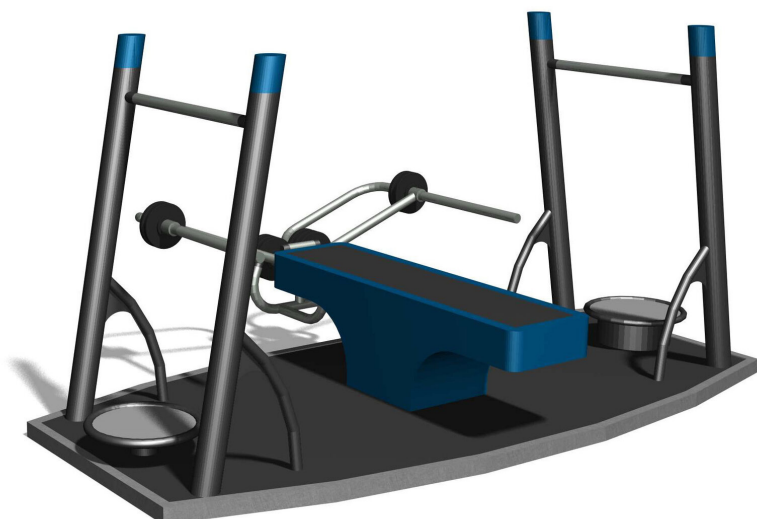

**Station d'exercices pour place restreinte** Engins d'entraînement compacts. Mode d'emploi inclus. Construction extrêmement solide avec roulements ne nécessitant que peu d'entretien. Mode d'emploi inclus. Construction extrêmement solide avec roulements ne nécessitant que peu d'entretien. Exécution en acier avec éléments en inox. Couleur selon charte. Plaques de sol en alu.

mit Bodenplatte

Création Denfit

<b>Numéro de l'article</b>	<b>SF.3030</b>
<b>Nom de l'article</b>	<b>Pacefit pectorial</b>
Age de jeu	14+
Protection de chute	selon la norme SN EN 16630
Dimension de l'engin	300 x 205 x 150 cm
Pièce la plus lourde	725 kg
Nombre de monteurs	2
Temps de montage complet	2 h
Garantie pièces détachées	A vie
Spécial	Certifié selon les normes fitness SN EN 16630 - non compatible place de jeux