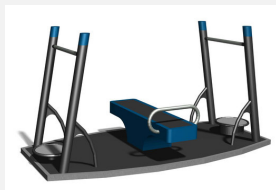

Autres produits de ce groupe

SF.3031
Pacefit body curl