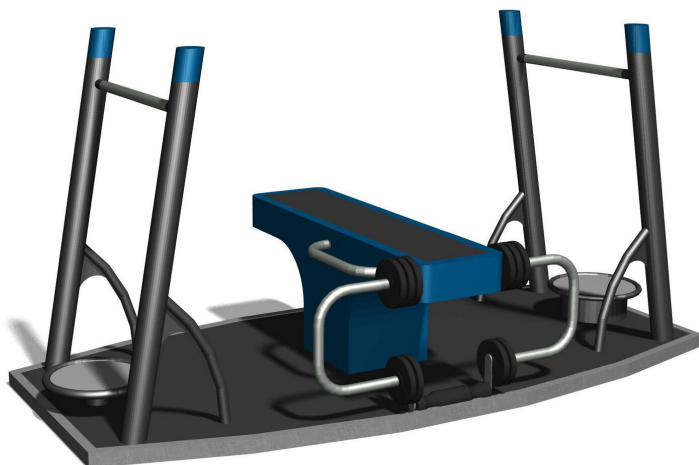

Station d'exercices pour place restreinte Engins d'entraînement compacts. Mode d'emploi inclus. Construction extrêmement solide avec roulements ne nécessitant que peu d'entretien. Mode d'emploi inclus. Construction extrêmement solide avec roulements ne nécessitant que peu d'entretien. Exécution en acier avec éléments en inox. Couleur selon charte. Plaques de sol en alu.

mit Bodenplatte

Création Denfit

Numéro de l'article	SF.3032
Nom de l'article	Pacefit Legextension
Age de jeu	14+
Protection de chute	selon la norme SN EN 16630
Pièce la plus lourde	720 kg
Nombre de monteurs	2
Temps de montage complet	2 h
Garantie pièces détachées	A vie
Spécial	Certifié selon les normes fitness SN EN 16630 - non compatible place de jeux

Autres produits de ce groupe

SF.3030
Pacefit pectorial

SF.3031
Pacefit body curl

SV-CERT