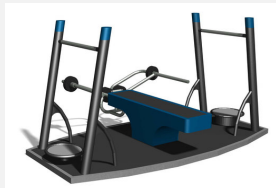

Autres produits de ce groupe

SF.3030
Pacefit pectorial