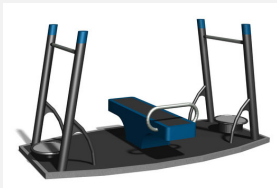

SF.3031
Pacefit body curl

SV-CERT