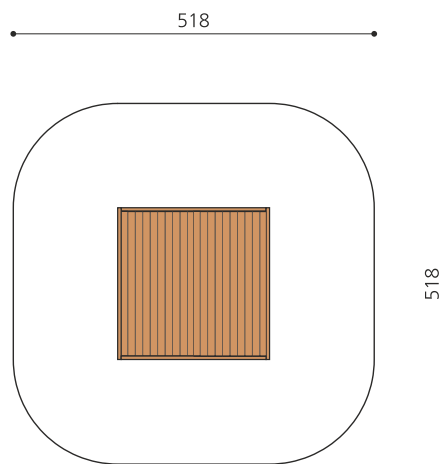

h 22 cm    h 52 cm    h 82 cm

Création HINNEN

<b>Numéro de l'article</b>	<b>SL.020.L1.22</b>
<b>Nom de l'article</b>	<b>bimbox plateforme L1 - H 22 cm</b>
Age de jeu	2+
Hauteur de chute	22 cm
Dimension de l'engin	218 x 218 x 22 cm
Garantie pièces détachées	Lebenslang
Spécial	A installer sur gazon

Autres produits de ce groupe

SL.020.L1.52  
bimbox plateforme L1 - H 52 cm

SL.020.L1.82  
bimbox plateforme L1 - H 82 cm

SL.020.M0.22  
bimbox plateforme M0 - H 22 cm

SL.020.M0.52  
bimbox plateforme M0 - H 52 cm

SL.020.M0.82  
bimbox plateforme M0 - H 82 cm

SL.020.M1.22  
bimbox plateforme M1 - H 22 cm

SL.020.M1.52  
bimbox plateforme M1 - H 52 cm

SL.020.M1.82  
bimbox plateforme M1 - H 82 cm

SL.020.M2.22  
bimbox plateforme M2 - H 22 cm

SL.020.S1.22  
bimbox plateforme S2 - H 22 cm

SL.020.S1.52  
bimbox plateforme S2 - H 52 cm

SL.020.S1.82  
bimbox plateforme S2 - H 82 cm

SL.020.S2.22  
bimbox plateforme S2 - H 22 cm

SL.020.S2.52  
bimbox plateforme S2 - H 52 cm