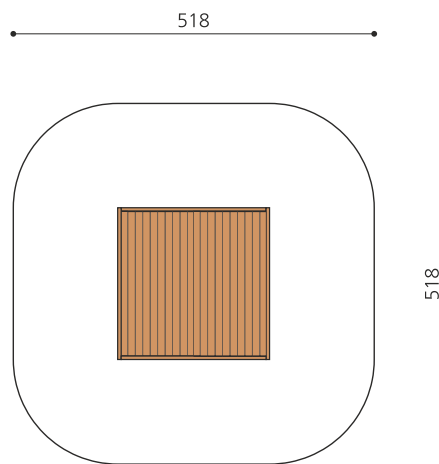

h 22 cm h 52 cm h 82 cm

Création HINNEN

Numéro de l'article	SL.020.L1.52
Nom de l'article	bimbox plateforme L1 - H 52 cm
Age de jeu	2+
Hauteur de chute	52 cm
Dimension de l'engin	218 x 218 x 52 cm
Garantie pièces détachées	Lebenslang
Spécial	A installer sur gazon

Autres produits de ce groupe

SL.020.L1.22
bimbox plateforme L1 - H 22 cm

SL.020.L1.82
bimbox plateforme L1 - H 82 cm

SL.020.M0.22
bimbox plateforme M0 - H 22 cm

SL.020.M0.52
bimbox plateforme M0 - H 52 cm

SL.020.M0.82
bimbox plateforme M0 - H 82 cm

SL.020.M1.22
bimbox plateforme M1 - H 22 cm

SL.020.M1.52
bimbox plateforme M1 - H 52 cm

SL.020.M1.82
bimbox plateforme M1 - H 82 cm

SL.020.M2.22
bimbox plateforme M2 - H 22 cm

SL.020.S1.22
bimbox plateforme S2 - H 22 cm

SL.020.S1.52
bimbox plateforme S2 - H 52 cm

SL.020.S1.82
bimbox plateforme S2 - H 82 cm

SL.020.S2.22
bimbox plateforme S2 - H 22 cm

SL.020.S2.52
bimbox plateforme S2 - H 52 cm