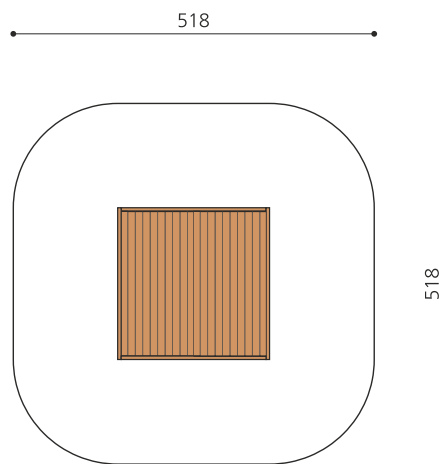

h 22 cm h 52 cm h 82 cm

Création HINNEN

Numéro de l'article	SL.020.L1.82
Nom de l'article	bimbox plateforme L1 - H 82 cm
Age de jeu	3+
Hauteur de chute	82 cm
Dimension de l'engin	218 x 218 x 82 cm
Garantie pièces détachées	Lebenslang
Spécial	A installer sur gazon

Autres produits de ce groupe

SL.020.L1.22
bimbox plateforme L1 - H 22 cm

SL.020.L1.52
bimbox plateforme L1 - H 52 cm

SL.020.M0.22
bimbox plateforme M0 - H 22 cm

SL.020.M0.52
bimbox plateforme M0 - H 52 cm

SL.020.M0.82
bimbox plateforme M0 - H 82 cm

SL.020.M1.22
bimbox plateforme M1 - H 22 cm

SL.020.M1.52
bimbox plateforme M1 - H 52 cm

SL.020.M1.82
bimbox plateforme M1 - H 82 cm

SL.020.M2.22
bimbox plateforme M2 - H 22 cm

SL.020.S1.22
bimbox plateforme S2 - H 22 cm

SL.020.S1.52
bimbox plateforme S2 - H 52 cm

SL.020.S1.82
bimbox plateforme S2 - H 82 cm

SL.020.S2.22
bimbox plateforme S2 - H 22 cm

SL.020.S2.52
bimbox plateforme S2 - H 52 cm