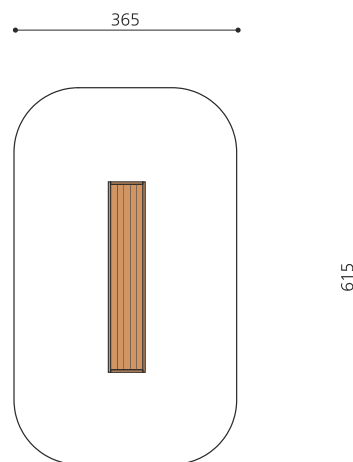

h 22 cm h 52 cm h 82 cm

Création HINNEN

Numéro de l'article	SL.020.M0.22
Nom de l'article	bimbox plateforme M0 - H 22 cm
Age de jeu	2+
Hauteur de chute	22 cm
Dimension de l'engin	310 x 60 x 22 cm
Garantie pièces détachées	Lebenslang
Spécial	A installer sur gazon

Autres produits de ce groupe

SL.020.L1.22
bimbox plateforme L1 - H 22 cm

SL.020.L1.52
bimbox plateforme L1 - H 52 cm

SL.020.L1.82
bimbox plateforme L1 - H 82 cm

SL.020.M0.52
bimbox plateforme M0 - H 52 cm

SL.020.M0.82
bimbox plateforme M0 - H 82 cm

SL.020.M1.22
bimbox plateforme M1 - H 22 cm

SL.020.M1.52
bimbox plateforme M1 - H 52 cm

SL.020.M1.82
bimbox plateforme M1 - H 82 cm

SL.020.M2.22
bimbox plateforme M2 - H 22 cm