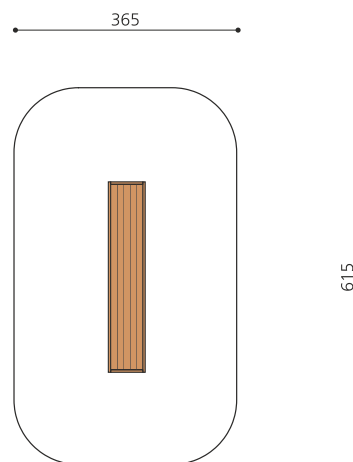

h 22 cm h 52 cm h 82 cm

Création HINNEN

Numéro de l'article	SL.020.M0.52
Nom de l'article	bimbox plateforme M0 - H 52 cm
Age de jeu	2+
Hauteur de chute	52 cm
Dimension de l'engin	310 x 60 x 52 cm
Pièce la plus lourde	130 kg
Garantie pièces détachées	Lebenslang
Spécial	A installer sur gazon

Autres produits de ce groupe

SL.020.L1.22
bimbox plateforme L1 - H 22 cm

SL.020.L1.52
bimbox plateforme L1 - H 52 cm

SL.020.L1.82
bimbox plateforme L1 - H 82 cm

SL.020.M0.22
bimbox plateforme M0 - H 22 cm

SL.020.M0.82
bimbox plateforme M0 - H 82 cm

SL.020.M1.22
bimbox plateforme M1 - H 22 cm

SL.020.M1.52
bimbox plateforme M1 - H 52 cm

SL.020.M1.82
bimbox plateforme M1 - H 82 cm

SL.020.M2.22
bimbox plateforme M2 - H 22 cm