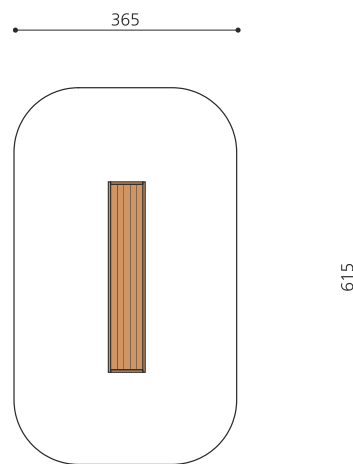

h 22 cm    h 52 cm    h 82 cm

Création HINNEN

|                            |                                       |
|----------------------------|---------------------------------------|
| <b>Numéro de l'article</b> | <b>SL.020.M0.82</b>                   |
| <b>Nom de l'article</b>    | <b>bimbox plateforme M0 - H 82 cm</b> |
| Age de jeu                 | 3+                                    |
| Hauteur de chute           | 82 cm                                 |
| Dimension de l'engin       | 310 x 60 x 82 cm                      |
| Garantie pièces détachées  | Lebenslang                            |
| Spécial                    | A installer sur gazon                 |

Autres produits de ce groupe

SL.020.L1.22  
bimbox plateforme L1 - H 22 cm

SL.020.L1.52  
bimbox plateforme L1 - H 52 cm

SL.020.L1.82  
bimbox plateforme L1 - H 82 cm

SL.020.M0.22  
bimbox plateforme M0 - H 22 cm