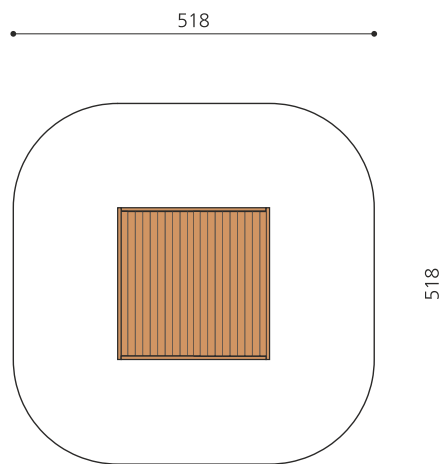

h 22 cm h 52 cm h 82 cm

Création HINNEN

Numéro de l'article	SL.020.M1.22
Nom de l'article	bimbox plateforme M1 - H 22 cm
Age de jeu	2+
Hauteur de chute	22 cm
Dimension de l'engin	155 x 155 x 22 cm
Garantie pièces détachées	Lebenslang
Spécial	A installer sur gazon

Autres produits de ce groupe

SL.020.L1.22
bimbox plateforme L1 - H 22 cm

SL.020.L1.52
bimbox plateforme L1 - H 52 cm

SL.020.L1.82
bimbox plateforme L1 - H 82 cm

SL.020.M0.22
bimbox plateforme M0 - H 22 cm

SL.020.M0.52
bimbox plateforme M0 - H 52 cm

SL.020.M0.82
bimbox plateforme M0 - H 82 cm

SL.020.M1.52
bimbox plateforme M1 - H 52 cm

SL.020.M1.82
bimbox plateforme M1 - H 82 cm

SL.020.M2.22
bimbox plateforme M2 - H 22 cm

SL.020.S1.22
bimbox plateforme S2 - H 22 cm

SL.020.S1.52
bimbox plateforme S2 - H 52 cm

SL.020.S1.82
bimbox plateforme S2 - H 82 cm

SL.020.S2.22
bimbox plateforme S2 - H 22 cm

SL.020.S2.52
bimbox plateforme S2 - H 52 cm