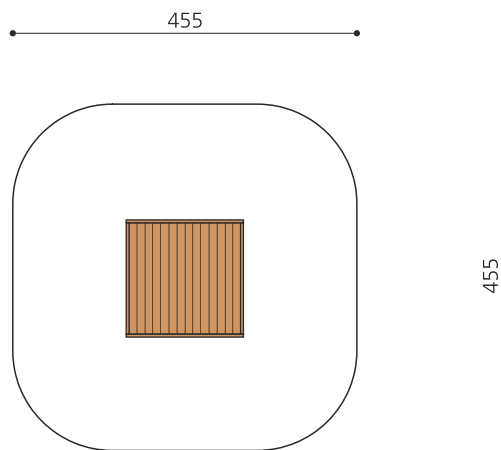

Création HINNEN

Numéro de l'article	SL.020.M1.82
Nom de l'article	bimbox plateforme M1 - H 82 cm
Age de jeu	3+
Hauteur de chute	82 cm
Dimension de l'engin	155 x 155 x 82 cm
Garantie pièces détachées	Lebenslang
Spécial	A installer sur gazon

Autres produits de ce groupe

SL.020.L1.22
bimbox plateforme L1 - H 22 cm

SL.020.L1.52
bimbox plateforme L1 - H 52 cm

SL.020.L1.82
bimbox plateforme L1 - H 82 cm

SL.020.M0.22
bimbox plateforme M0 - H 22 cm