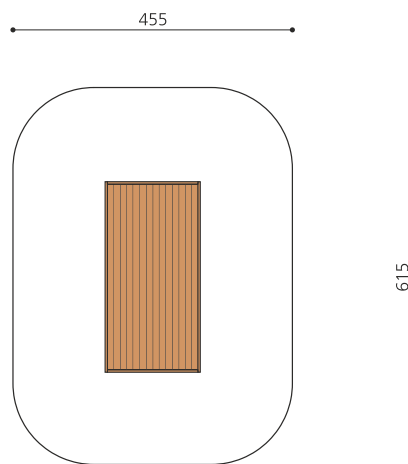

Création HINNEN

Numéro de l'article	SL.020.M2.22
Nom de l'article	bimbox plateforme M2 - H 22 cm
Age de jeu	2+
Hauteur de chute	22 cm
Dimension de l'engin	310 x 155 x 22 cm
Garantie pièces détachées	Lebenslang
Spécial	A installer sur gazon

Autres produits de ce groupe

SL.020.L1.22
bimbox plateforme L1 - H 22 cm

SL.020.L1.52
bimbox plateforme L1 - H 52 cm

SL.020.L1.82
bimbox plateforme L1 - H 82 cm

SL.020.M0.22
bimbox plateforme M0 - H 22 cm