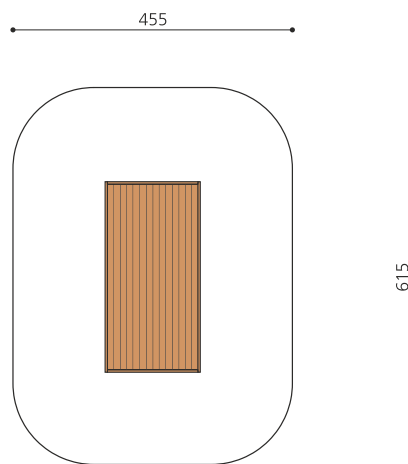

Création HINNEN

Numéro de l'article	SL.020.M2.52
Nom de l'article	bimbox plateforme M2 - H 52 cm
Age de jeu	2+
Hauteur de chute	52 cm
Dimension de l'engin	310 x 155 x 52 cm
Garantie pièces détachées	Lebenslang
Spécial	A installer sur gazon

Autres produits de ce groupe

SL.020.L1.22
bimbox plateforme L1 - H 22 cm

SL.020.L1.52
bimbox plateforme L1 - H 52 cm

SL.020.L1.82
bimbox plateforme L1 - H 82 cm

SL.020.M0.22
bimbox plateforme M0 - H 22 cm