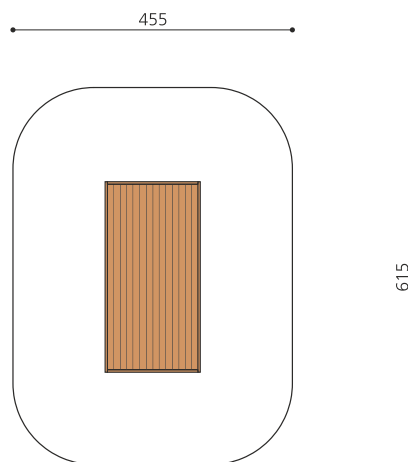

Création HINNEN

Numéro de l'article	SL.020.M2.82
Nom de l'article	bimbox plateforme M2 - H 82 cm
Age de jeu	3+
Hauteur de chute	82 cm
Dimension de l'engin	310 x 155 x 82 cm
Garantie pièces détachées	Lebenslang
Spécial	A installer sur gazon

Autres produits de ce groupe

SL.020.L1.22
bimbox plateforme L1 - H 22 cm

SL.020.L1.52
bimbox plateforme L1 - H 52 cm

SL.020.L1.82
bimbox plateforme L1 - H 82 cm

SL.020.M0.22
bimbox plateforme M0 - H 22 cm