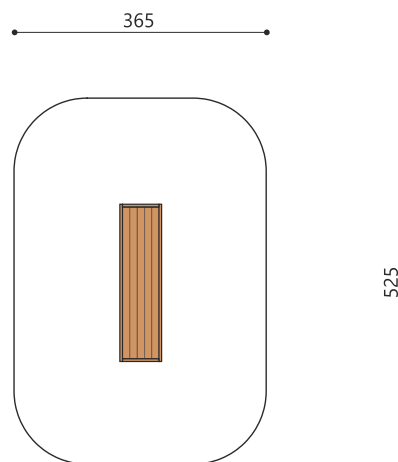

Création HINNEN

Numéro de l'article	SL.020.S0.22
Nom de l'article	bimbox plateforme S2 - H 22 cm
Age de jeu	2+
Hauteur de chute	22 cm
Dimension de l'engin	226 x 60 x 22 cm
Pièce la plus lourde	70 kg
Nombre de monteurs	1
Temps de montage complet	2 h
Garantie pièces détachées	Lebenslang

Autres produits de ce groupe

SL.020.L1.22
bimbox plateforme L1 - H 22 cm

SL.020.L1.52
bimbox plateforme L1 - H 52 cm

SL.020.L1.82
bimbox plateforme L1 - H 82 cm

SL.020.M0.22
bimbox plateforme M0 - H 22 cm