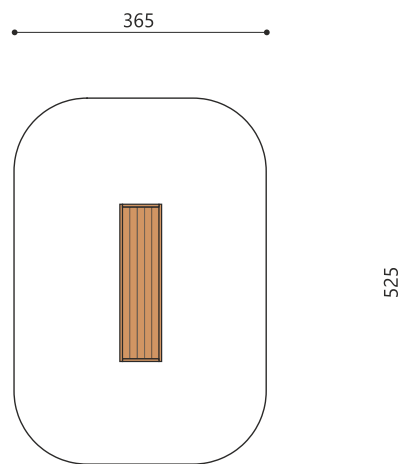

h 22 cm    h 52 cm    h 82 cm

Création HINNEN

**Numéro de l'article** SL.020.S0.22  
**Nom de l'article** bimbox plateforme S2 - H 22 cm

Age de jeu 2+  
 Hauteur de chute 22 cm  
 Dimension de l'engin 226 x 60 x 22 cm  
 Pièce la plus lourde 70 kg  
 Nombre de monteurs 1  
 Temps de montage 2 h  
 complet  
 Garantie pièces A vie  
 détachées  
 Spécial Attention, sol amortissant et obligatoire

Autres produits de ce groupe

SL.020.000  
bimbo Plattformen

SL.020.001  
bimbo Spielpodeste

SL.020.L1.22  
bimbox plateforme L1 - H 22 cm

Direkt zum Produkt

SL.020.L1.52  
bimbox plateforme L1 - H 52 cm

SL.020.L1.82  
bimbox plateforme L1 - H 82 cm