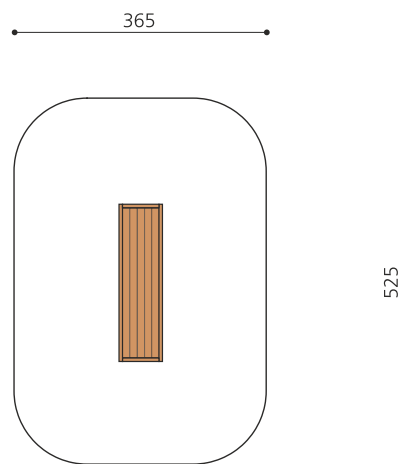

h 22 cm    h 52 cm    h 82 cm

Création HINNEN

**Numéro de l'article** SL.020.S0.52  
**Nom de l'article** bimbox plateforme S2 - H 52 cm

Age de jeu 2+  
 Hauteur de chute 52 cm  
 Dimension de l'engin 226 x 60 x 52 cm  
 Pièce la plus lourde 110 kg  
 Nombre de monteurs 1  
 Temps de montage 2 h complet  
 Garantie pièces A vie  
 détachées  
 Spécial Attention, sol amortissant et obligatoire

Autres produits de ce groupe

SL.020.000  
bimbo Plattformen

SL.020.001  
bimbo Spielpodeste

SL.020.L1.22  
bimbox plateforme L1 - H 22 cm

Direkt zum Produkt

SL.020.L1.52  
bimbox plateforme L1 - H 52 cm

SL.020.L1.82  
bimbox plateforme L1 - H 82 cm