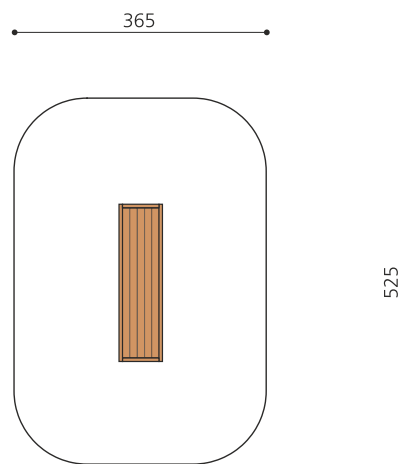

Création HINNEN

Numéro de l'article	SL.020.S0.52
Nom de l'article	bimbox plateforme S2 - H 52 cm
Age de jeu	2+
Hauteur de chute	52 cm
Dimension de l'engin	226 x 60 x 52 cm
Pièce la plus lourde	110 kg
Nombre de monteurs	1
Temps de montage complet	2 h
Garantie pièces détachées	Lebenslang

Autres produits de ce groupe

SL.020.L1.22
bimbox plateforme L1 - H 22 cm

SL.020.L1.52
bimbox plateforme L1 - H 52 cm

SL.020.L1.82
bimbox plateforme L1 - H 82 cm

SL.020.M0.22
bimbox plateforme M0 - H 22 cm