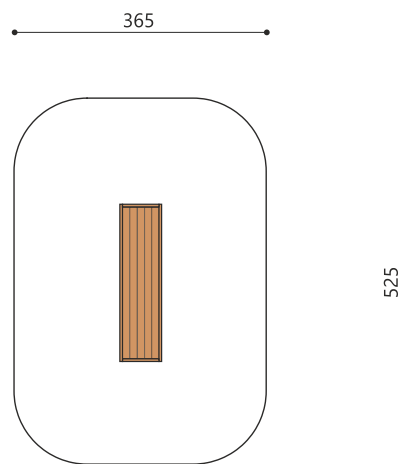

Création HINNEN

<b>Numéro de l'article</b>	SL.020.S0.82
<b>Nom de l'article</b>	bimbox plateforme S2 - H 82 cm
Age de jeu	3+
Hauteur de chute	82 cm
Dimension de l'engin	226 x 60 x 82 cm
Pièce la plus lourde	160 kg
Nombre de monteurs	1
Temps de montage complet	2 h
Garantie pièces détachées	Lebenslang

Autres produits de ce groupe

SL.020.L1.22  
bimbox plateforme L1 - H 22 cm

SL.020.L1.52  
bimbox plateforme L1 - H 52 cm

SL.020.L1.82  
bimbox plateforme L1 - H 82 cm

SL.020.M0.22  
bimbox plateforme M0 - H 22 cm