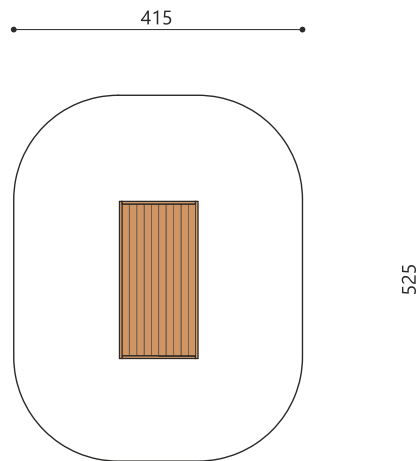

h 22 cm    h 52 cm    h 82 cm

Création HINNEN

<b>Numéro de l'article</b>	SL.020.S2.22
<b>Nom de l'article</b>	bimbox plateforme S2 - H 22 cm
<b>Age de jeu</b>	2+
<b>Hauteur de chute</b>	22 cm
<b>Dimension de l'engin</b>	226 x 113 x 22 cm
<b>Garantie pièces détachées</b>	Lebenslang
<b>Spécial</b>	A installer sur gazon

Autres produits de ce groupe

SL.020.L1.22  
bimbox plateforme L1 - H 22 cm

SL.020.L1.52  
bimbox plateforme L1 - H 52 cm

SL.020.L1.82  
bimbox plateforme L1 - H 82 cm

SL.020.M0.22  
bimbox plateforme M0 - H 22 cm

SL.020.M0.52  
bimbox plateforme M0 - H 52 cm

SL.020.M0.82  
bimbox plateforme M0 - H 82 cm

SL.020.M1.22  
bimbox plateforme M1 - H 22 cm

SL.020.M1.52  
bimbox plateforme M1 - H 52 cm

SL.020.M1.82  
bimbox plateforme M1 - H 82 cm