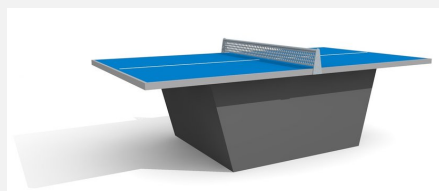

Un jeu apprécié par toutes les générations Le ping-pong donne l'occasion à toutes les générations de pratiquer un match amical ou une compétition. Plateaux solides en béton polymère avec un cadre aluminium, épaisseur 45 mm. Marquage inclus. Les dessus sont disponibles en bleu. Socle en métal zinguée.

Création HINNEN

Numéro de l'article SP.010.11.B
Nom de l'article Table de ping-pong bleue, socle en métal

Protection de chute pas d'exigences
 Pièce la plus lourde 180 kg
 Nombre de monteurs 2
 Temps de montage 6 h complet
 Garantie pièces a vie
 détachées
 Spécial Filet a commander séparément, voir filet métallique SP.010.08

450

Autres produits de ce groupe

SP.010.12.B
Table de ping-pong bleue, socle en béton

SP.010.13.B
Table de ping-pong box, armature en acier bleu