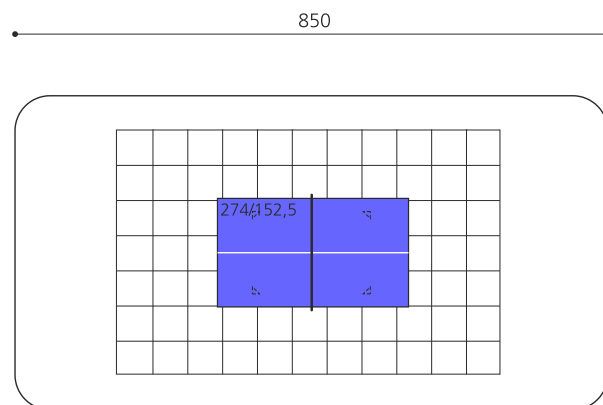

Création HINNEN

Numéro de l'article SP.010.11.B
Nom de l'article Table de ping-pong bleue, socle en métal

Protection de chute pas d'exigences
Pièce la plus lourde 180 kg
Nombre de monteurs 2
Temps de montage 6 h complet
Garantie pièces a vie
détachées
Spécial Filet a commander séparément, voir filet métallique SP.010.08

450