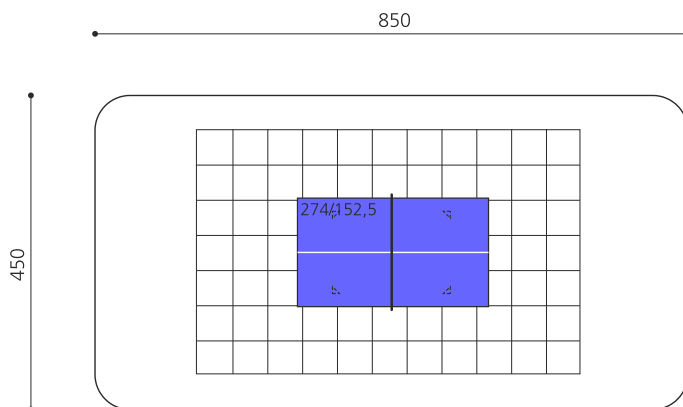

Un jeu apprécié par toutes les générations Le ping-pong donne l'occasion à toutes les générations de pratiquer un match amical ou une compétition. Plateaux solides en béton polymère avec un cadre aluminium, épaisseur 45 mm. Marquage inclus. Les dessus sont disponibles en vert. Socle en métal zinguée.

Création HINNEN

Numéro de l'article	SP.010.11.G
Nom de l'article	Table de ping-pong verte, socle en métal
Protection de chute	pas d'exigences
Pièce la plus lourde	180 kg
Nombre de monteurs	2
Temps de montage complet	6 h
Garantie pièces détachées	a vie
Spécial	Filet à commander séparément, voir filet métallique SP.010.08