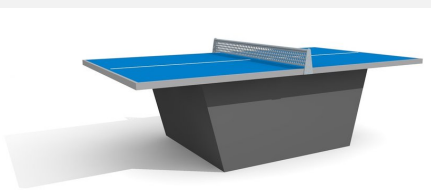

Un jeu apprécié par toutes les générations Le ping-pong donne l'occasion à toutes les générations de pratiquer un match amical ou une compétition. Plateaux solides en béton polymère avec un cadre aluminium, épaisseur 45 mm. Marquage inclus. Les dessus sont disponibles en bleu. Socle en béton.

Création HINNEN

Numéro de l'article SP.010.12.B
Nom de l'article Table de ping-pong bleue, socle en béton

Protection de chute pas d'exigences
 Pièce la plus lourde 180 kg
 Nombre de monteurs 2
 Temps de montage 6 h
 complet
 Garantie pièces a vie
 détachées
 Spécial Filet a commander séparément, voir filet métallique SP.010.08

Autres produits de ce groupe

SP.010.11.B
Table de ping-pong bleue, socle en métal

SP.010.13.B
Table de ping-pong box, armature en acier bleu