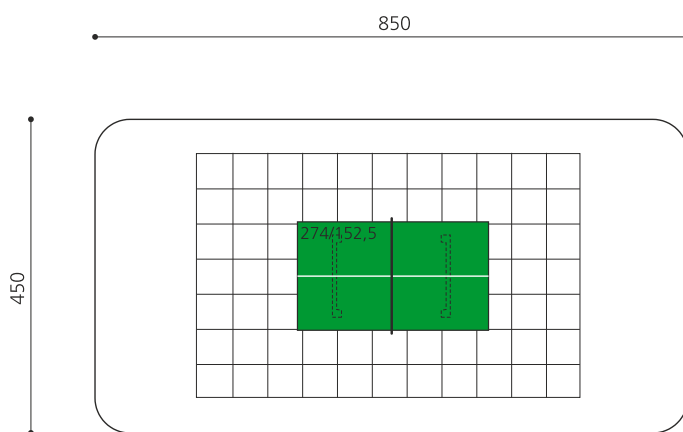

Un jeu apprécié par toutes les générations Le ping-pong donne l'occasion à toutes les générations de pratiquer un match amical ou une compétition. Plateaux solides en béton polymère avec un cadre aluminium, épaisseur 45 mm. Marquage inclus. Les dessus sont disponibles en bleu. Socle en béton.

Création HINNEN

Numéro de l'article SP.010.12.B
Nom de l'article Table de ping-pong bleue, socle en béton

Protection de chute pas d'exigences
 Pièce la plus lourde 180 kg
 Nombre de monteurs 2
 Temps de montage 6 h
 complet
 Garantie pièces a vie
 détachées
 Spécial Filet a commander séparément, voir filet métallique SP.010.08