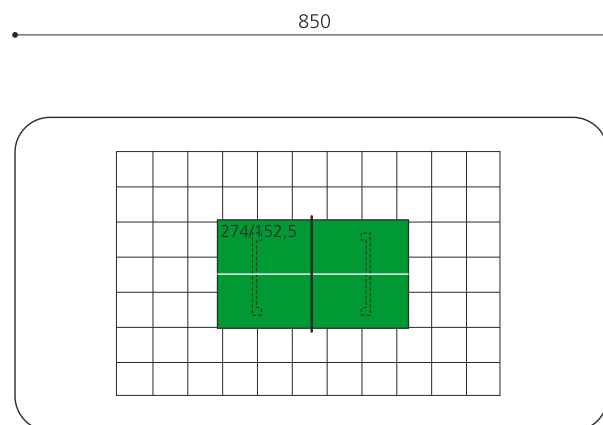

Création HINNEN

Numéro de l'article SP.010.12.G
Nom de l'article Table de ping-pong verte, socle en béton

Protection de chute pas d'exigences
Pièce la plus lourde 180 kg
Nombre de monteurs 2
Temps de montage 6 h complet
Garantie pièces a vie
détachées
Spécial Filet a commander séparément, voir filet métallique SP.010.08

450