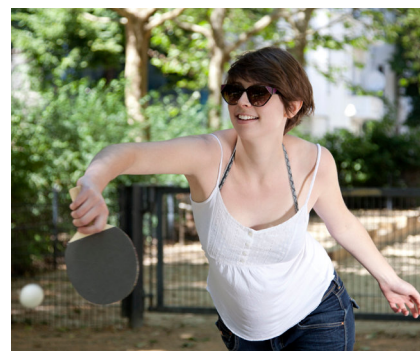

Un jeu apprécié par toutes les générations Le ping-pong donne l'occasion à toutes les générations de pratiquer un match amical ou une compétition. Plateaux solides en béton polymère avec un cadre aluminium, épaisseur 45 mm. Marquage inclus. Les dessus sont disponibles en vert. Socle en béton.

Création HINNEN

Numéro de l'article SP.010.12.G
Nom de l'article Table de ping-pong verte, socle en béton

Protection de chute pas d'exigences
 Pièce la plus lourde 180 kg
 Nombre de monteurs 2
 Temps de montage 6 h complet
 Garantie pièces a vie
 détachées
 Spécial Filet a commander séparément, voir filet métallique SP.010.08