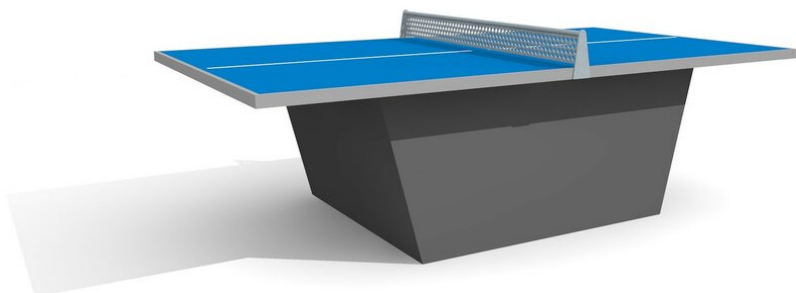

Un jeu apprécié par toutes les générations avec un nouveau design Le ping-pong donne l'occasion à toutes les générations de pratiquer un match amical ou une compétition. Plateaux solides en béton polymère avec un cadre aluminium, épaisseur 45 mm. Marquage inclus. Les dessus sont disponibles en bleu. Armature en acier anthracite.

Création HINNEN

Numéro de l'article SP.010.13.B
Nom de l'article Table de ping-pong box, armature en acier bleu

Protection de chute pas d'exigences
 Pièce la plus lourde 180 kg
 Nombre de monteurs 2
 Temps de montage 6 h complet
 Garantie pièces a vie
 détachées
 Spécial Filet à commander séparément, voir filet métallique SP.010.08

450

Autres produits de ce groupe

SP.010.11.B
Table de ping-pong bleue, socle en métal

SP.010.12.B
Table de ping-pong bleue, socle en béton