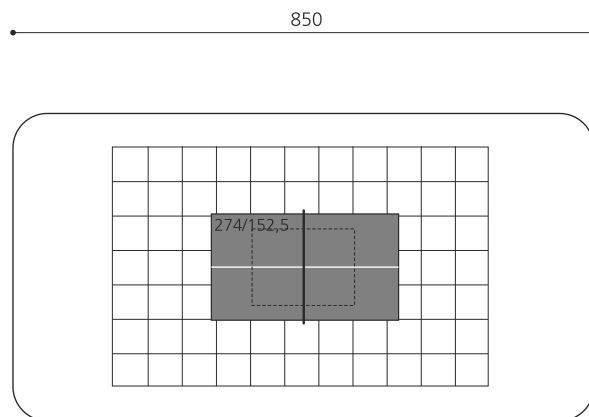

Création HINNEN

Numéro de l'article SP.010.13.B
Nom de l'article Table de ping-pong box, armature en acier bleu

Protection de chute pas d'exigences
Pièce la plus lourde 180 kg
Nombre de monteurs 2
Temps de montage 6 h complet
Garantie pièces a vie
détachées
Spécial Filet à commander séparément, voir filet métallique SP.010.08

450