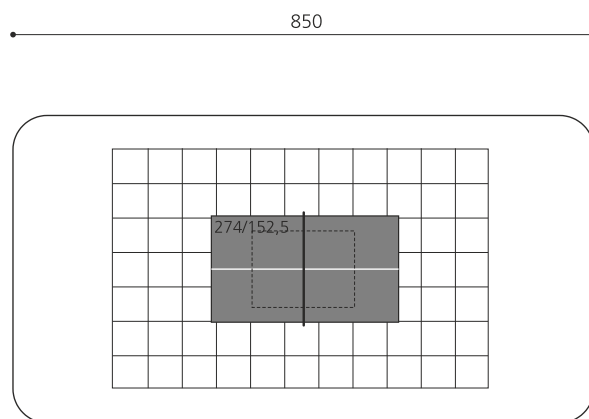

Création HINNEN

Numéro de l'article SP.010.13.G
Nom de l'article Table de ping-pong box, armature en acier vert

Protection de chute pas d'exigences
Pièce la plus lourde 180 kg
Nombre de monteurs 2
Temps de montage 6 h complet
Garantie pièces a vie
détachées
Spécial Filet à commander séparément, voir filet métallique SP.010.08

450