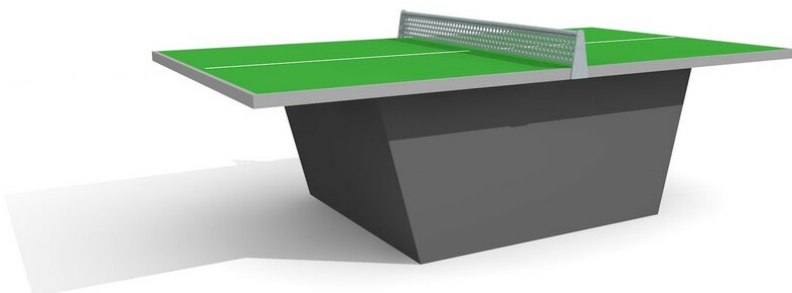

Un jeu apprécié par toutes les générations avec un nouveau design Le ping-pong donne l'occasion à toutes les générations de pratiquer un match amical ou une compétition. Plateaux solides en béton polymère avec un cadre aluminium, épaisseur 45 mm. Marquage inclus. Les dessus sont disponibles en vert. Armature en acier anthracite.

Création HINNEN

Numéro de l'article SP.010.13.G
Nom de l'article Table de ping-pong box, armature en acier vert

Protection de chute pas d'exigences
 Pièce la plus lourde 180 kg
 Nombre de monteurs 2
 Temps de montage 6 h complet
 Garantie pièces a vie
 détachées
 Spécial Filet à commander séparément, voir filet métallique SP.010.08

450

Autres produits de ce groupe

SP.010.11.G
Table de ping-pong verte, socle en métal

SP.010.12.G
Table de ping-pong verte, socle en béton