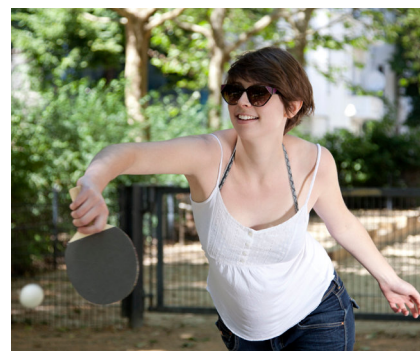

Un jeu apprécié par toutes les générations Le ping-pong donne l'occasion à toutes les générations de pratiquer un match amical ou une compétition. Plateaux arrondis solides en béton polymère avec un cadre synthétique, épaisseur 30 mm. Marquage inclus. Les dessus sont disponibles en bleu. Socle en métal zinguée.

Création HINNEN

Numéro de l'article SP.011.11.B
Nom de l'article Table de ping-pong arrondie steel bleu

Protection de chute pas d'exigences
 Pièce la plus lourde 170 kg
 Nombre de monteurs 2
 Temps de montage 6 h complet
 Garantie pièces a vie
 détachées
 Spécial Filet à commander séparément, voir filet métallique SP.010.08