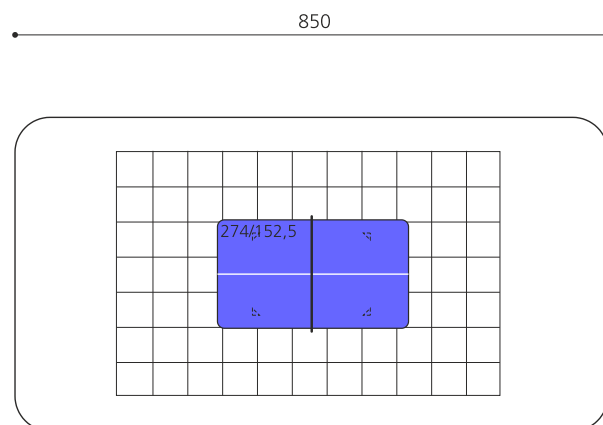

Création HINNEN

Numéro de l'article SP.011.11.B
Nom de l'article Table de ping-pong arrondie steel bleu

Protection de chute pas d'exigences
Pièce la plus lourde 170 kg
Nombre de monteurs 2
Temps de montage 6 h complet
Garantie pièces a vie
détachées
Spécial Filet à commander séparément, voir filet métallique SP.010.08

450