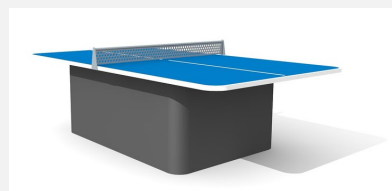

Un jeu apprécié par toutes les générations Le ping-pong donne l'occasion à toutes les générations de pratiquer un match amical ou une compétition. Plateaux arrondis solides en béton polymère avec un cadre synthétique, épaisseur 30 mm. Marquage inclus. Les dessus sont disponibles en bleu. Socle en métal zinguée.

Création HINNEN

Numéro de l'article SP.011.11.B
Nom de l'article Table de ping-pong arrondie steel bleu

Protection de chute pas d'exigences
 Pièce la plus lourde 170 kg
 Nombre de monteurs 2
 Temps de montage 6 h complet
 Garantie pièces a vie
 détachées
 Spécial Filet à commander séparément, voir filet métallique SP.010.08

450

Autres produits de ce groupe

SP.011.12.B
Table de ping-pong arrondie beton bleu

SP.011.13.B
Table de ping-pong arrondie box bleu