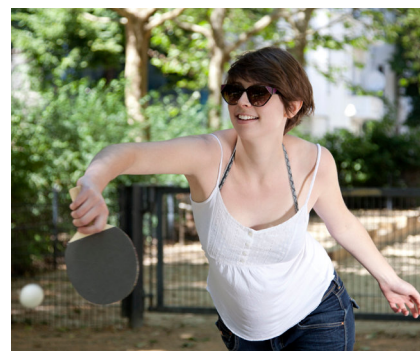

Un jeu apprécié par toutes les générations Le ping-pong donne l'occasion à toutes les générations de pratiquer un match amical ou une compétition. Plateaux arrondis solides en béton polymère avec un cadre synthétique, épaisseur 30 mm. Marquage inclus. Les dessus sont disponibles en vert. Socle en métal zinguée.

Création HINNEN

Numéro de l'article SP.011.11.G
Nom de l'article Table de ping-pong arrondie steel vert

Protection de chute pas d'exigences
 Pièce la plus lourde 170 kg
 Nombre de monteurs 2
 Temps de montage 6 h complet
 Garantie pièces a vie
 détachées
 Spécial Filet a commander séparément, voir filet métallique SP.010.08