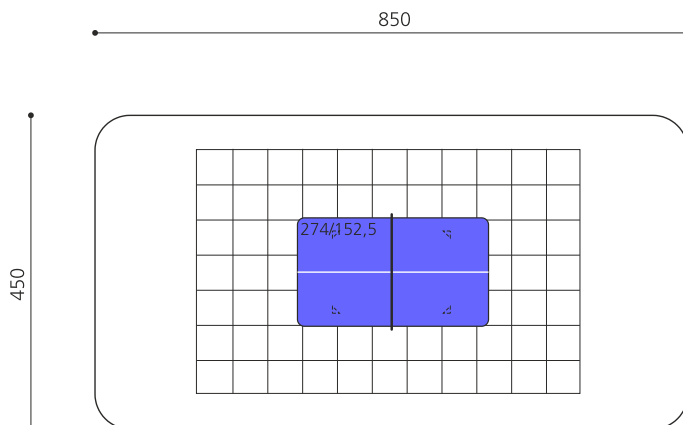

Un jeu apprécié par toutes les générations Le ping-pong donne l'occasion à toutes les générations de pratiquer un match amical ou une compétition. Plateaux arrondis solides en béton polymère avec un cadre synthétique, épaisseur 30 mm. Marquage inclus. Les dessus sont disponibles en vert. Socle en métal zinguée.

Création HINNEN

Numéro de l'article SP.011.11.G
Nom de l'article Table de ping-pong arrondie steel vert

Protection de chute pas d'exigences
 Pièce la plus lourde 170 kg
 Nombre de monteurs 2
 Temps de montage 6 h complet
 Garantie pièces a vie
 détachées
 Spécial Filet a commander séparément, voir filet métallique SP.010.08