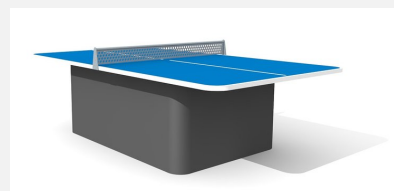

Un jeu apprécié par toutes les générations Le ping-pong donne l'occasion à toutes les générations de pratiquer un match amical ou une compétition. Plateaux arrondis solides en béton polymère avec un cadre synthétique, épaisseur 30 mm. Marquage inclus. Les dessus sont disponibles en bleu. Socle en béton.

Création HINNEN

Numéro de l'article SP.011.12.B
Nom de l'article Table de ping-pong arrondie beton bleu

Protection de chute pas d'exigences
 Pièce la plus lourde 170 kg
 Nombre de monteurs 2
 Temps de montage 6 h
 complet
 Garantie pièces a vie
 détachées
 Spécial Filet a commander séparément, voir filet métallique SP.010.08

450

Autres produits de ce groupe

SP.011.11.B
Table de ping-pong arrondie steel bleu

SP.011.13.B
Table de ping-pong arrondie box bleu