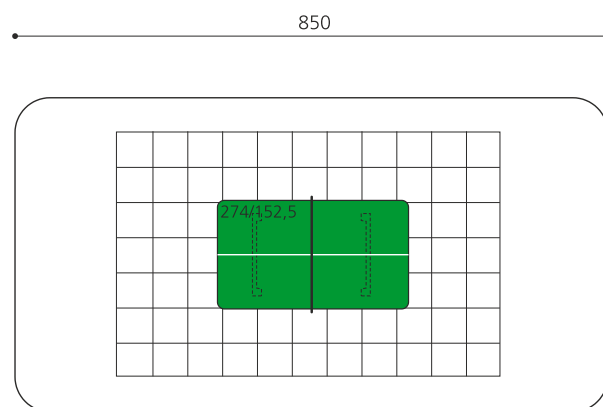

Création HINNEN

Numéro de l'article SP.011.12.B
Nom de l'article Table de ping-pong arrondie beton bleu

Protection de chute pas d'exigences
Pièce la plus lourde 170 kg
Nombre de monteurs 2
Temps de montage 6 h
complet
Garantie pièces a vie
détachées
Spécial Filet a commander séparément, voir filet métallique SP.010.08

450