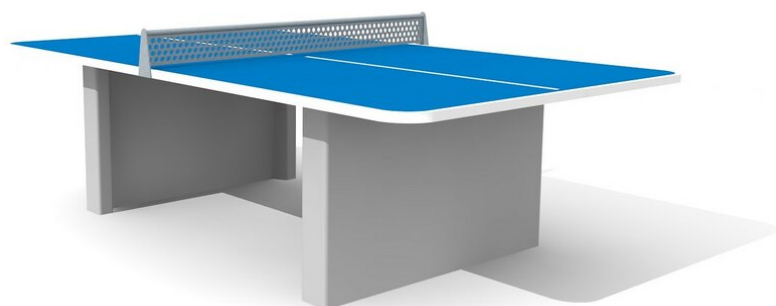

Un jeu apprécié par toutes les générations Le ping-pong donne l'occasion à toutes les générations de pratiquer un match amical ou une compétition. Plateaux arrondis solides en béton polymère avec un cadre synthétique, épaisseur 30 mm. Marquage inclus. Les dessus sont disponibles en bleu. Socle en béton.

Création HINNEN

Numéro de l'article SP.011.12.B
Nom de l'article Table de ping-pong arrondie beton bleu

Protection de chute pas d'exigences
 Pièce la plus lourde 170 kg
 Nombre de monteurs 2
 Temps de montage 6 h
 complet
 Garantie pièces a vie
 détachées
 Spécial Filet a commander séparément, voir filet métallique SP.010.08

450

Autres produits de ce groupe

SP.011.11.B
Table de ping-pong arrondie steel bleu

SP.011.13.B
Table de ping-pong arrondie box bleu