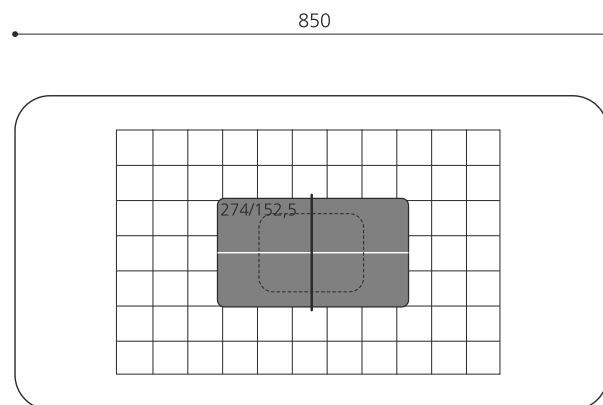

Création HINNEN

Numéro de l'article SP.011.13.B
Nom de l'article Table de ping-pong arrondie box bleu

Protection de chute pas d'exigences
Pièce la plus lourde 170 kg
Nombre de monteurs 2
Temps de montage 6 h complet
Garantie pièces a vie
détachées
Spécial Filet a commander séparément, voir filet métallique SP.010.08

450