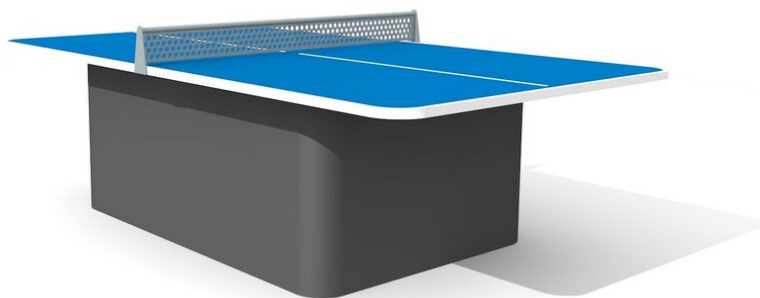

**Un jeu apprécié par toutes les générations avec un nouveau design** Le ping-pong donne l'occasion à toutes les générations de pratiquer un match amical ou une compétition. Plateaux arrondis solides en béton polymère avec un cadre synthétique, épaisseur 30 mm. Marquage inclus. Les dessus sont disponibles en bleu. Armature en acier anthracite.

Création HINNEN

**Numéro de l'article** SP.011.13.B  
**Nom de l'article** Table de ping-pong arrondie box bleu

Protection de chute pas d'exigences  
 Pièce la plus lourde 170 kg  
 Nombre de monteurs 2  
 Temps de montage 6 h complet  
 Garantie pièces a vie  
 détachées  
 Spécial Filet a commander séparément, voir filet métallique SP.010.08

450

Autres produits de ce groupe

SP.011.11.B  
Table de ping-pong arrondie steel bleu

SP.011.12.B  
Table de ping-pong arrondie beton bleu