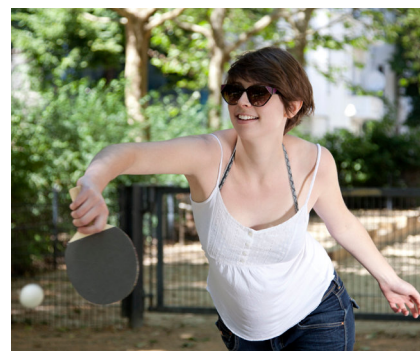

Un jeu apprécié par toutes les générations avec un nouveau design Le ping-pong donne l'occasion à toutes les générations de pratiquer un match amical ou une compétition. Plateaux arrondis solides en béton polymère avec un cadre synthétique, épaisseur 30 mm. Marquage inclus. Les dessus sont disponibles en vert. Armature en acier anthracite.

Création HINNEN

Numéro de l'article SP.011.13.G
Nom de l'article Table de ping-pong arrondie box vert

Protection de chute pas d'exigences
 Pièce la plus lourde 170 kg
 Nombre de monteurs 2
 Temps de montage 6 h
 complet
 Garantie pièces a vie
 détachées
 Spécial Filet a commander séparément, voir filet métallique SP.010.08