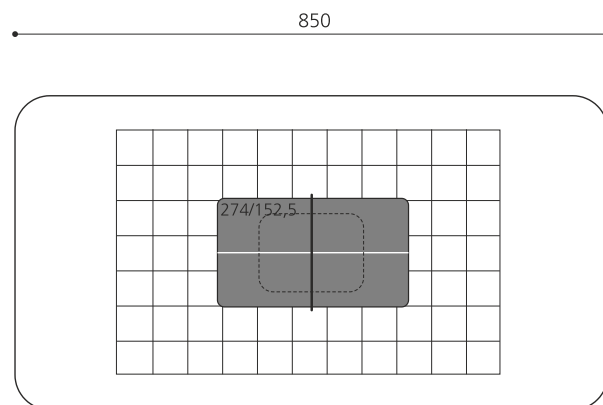

Création HINNEN

Numéro de l'article SP.011.13.G
Nom de l'article Table de ping-pong arrondie box vert

Protection de chute pas d'exigences
Pièce la plus lourde 170 kg
Nombre de monteurs 2
Temps de montage 6 h
complet
Garantie pièces a vie
détachées
Spécial Filet a commander séparément, voir filet métallique SP.010.08

450