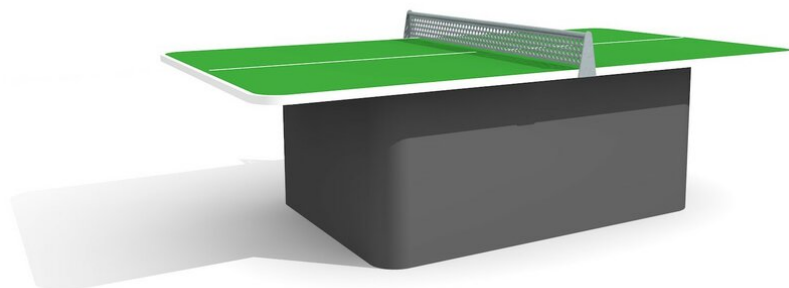

Un jeu apprécié par toutes les générations avec un nouveau design Le ping-pong donne l'occasion à toutes les générations de pratiquer un match amical ou une compétition. Plateaux arrondis solides en béton polymère avec un cadre synthétique, épaisseur 30 mm. Marquage inclus. Les dessus sont disponibles en vert. Armature en acier anthracite.

Création HINNEN

Numéro de l'article SP.011.13.G
Nom de l'article Table de ping-pong arrondie box vert

Protection de chute pas d'exigences
 Pièce la plus lourde 170 kg
 Nombre de monteurs 2
 Temps de montage 6 h
 complet
 Garantie pièces a vie
 détachées
 Spécial Filet a commander séparément, voir filet métallique SP.010.08