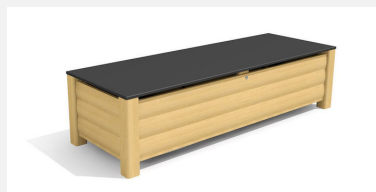

Autres produits de ce groupe

SP.04.05
Caisse de rangement bois, petite