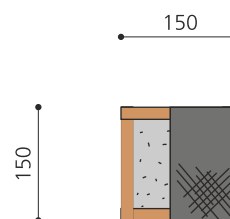

Lieu de rencontre pour les enfants Le bac à sable est un des endroits de jeux préféré des plus petits. Ils peuvent y donner libre cours à leur créativité. En bois sapin blanc autoclavé ou mélèze naturel.

Création HINNEN

Numéro de l'article SW.012.15
Nom de l'article Bac à sable standard 1.5 x 1.5 m - classic

Age de jeu 2+
 Place nécessaire 350 x 350 cm
 Protection de chute pas d'exigences
 Dimension de l'engin 150 x 150 x 21 cm
 Fondations 4 pce
 Total béton 0.04 m³
 Pièce la plus lourde 36 kg
 Nombre de monteurs 1
 Temps de montage 1 h
 complet
 Garantie pièces A vie
 détachées

Autres produits de ce groupe

SW.012.20
 Bac à sable standard 2.0 x 2.0 m - classic

SW.012.25
 Bac à sable standard 2.5 x 2.5 m - classic

SW.012.30
 Bac à sable standard 3.0 x 3.0 m - classic