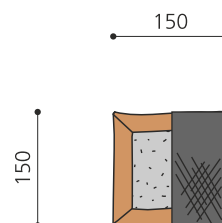

Lieu de rencontre pour les enfants Le bac à sable est un des endroits de jeux préféré des plus petits. Ils peuvent y donner libre cours à leur créativité. En bois robinier naturel non traité.

Création HINNEN

Numéro de l'article SW.012.15.R
Nom de l'article Bac à sable standard 1.5 x 1.5 m - nature

Age de jeu 2+
 Place nécessaire 350 x 350 cm
 Protection de chute pas d'exigences
 Dimension de l'engin 150 x 150 x 22 cm
 Fondations 4 pce
 Total béton 0.04 m³
 Pièce la plus lourde 37.5 kg
 Nombre de monteurs 1
 Temps de montage 1 h
 complet
 Garantie pièces A vie
 détachées

Autres produits de ce groupe

SW.012.20.R
 Bac à sable standard 2.0 x 2.0 m - nature

SW.012.25.R
 Bac à sable standard 2.5 x 2.5 m - nature

SW.012.30.R
 Bac à sable standard 3.0 x 3.0 m - nature