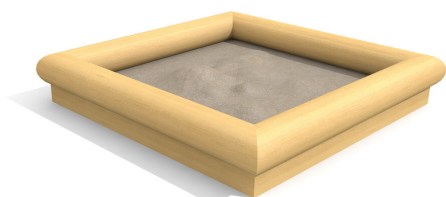

Lieu de rencontre pour les enfants Le bac à sable est un des endroits de jeux préféré des plus petits. Ils peuvent y donner libre cours à leur créativité. En bois robinier naturel non traité.

Création HINNEN

Numéro de l'article SW.012.15.R
Nom de l'article Bac à sable standard 1.5 x 1.5 m - nature

Age de jeu 2+
 Place nécessaire 350 x 350 cm
 Protection de chute pas d'exigences
 Dimension de l'engin 150 x 150 x 22 cm
 Fondations 4 pce
 Total béton 0.04 m³
 Pièce la plus lourde 37.5 kg
 Nombre de monteurs 1
 Temps de montage 1 h
 complet
 Garantie pièces A vie
 détachées

Autres produits de ce groupe

SW.012.20.R
 Bac à sable standard 2.0 x 2.0 m - nature

SW.012.25.R
 Bac à sable standard 2.5 x 2.5 m - nature

SW.012.30.R
 Bac à sable standard 3.0 x 3.0 m - nature