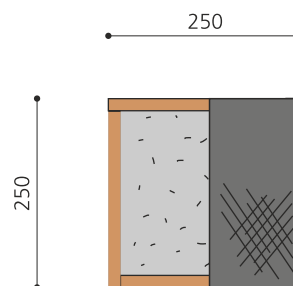

Lieu de rencontre pour les enfants Le bac à sable est un des endroits de jeux préféré des plus petits. Ils peuvent y donner libre cours à leur créativité. En bois sapin blanc autoclavé ou mélèze naturel.

Création HINNEN

Numéro de l'article SW.012.25
Nom de l'article Bac à sable standard 2.5 x 2.5 m - classic

Age de jeu 2+
 Place nécessaire 450 x 450 cm
 Protection de chute pas d'exigences
 Dimension de l'engin 250 x 250 x 21 cm
 Fondations 4 pce
 Total béton 0.04 m³
 Pièce la plus lourde 60 kg
 Nombre de monteurs 1
 Temps de montage 1 h
 complet
 Garantie pièces A vie
 détachées

Autres produits de ce groupe

SW.012.15
 Bac à sable standard 1.5 x 1.5 m - classic

SW.012.20
 Bac à sable standard 2.0 x 2.0 m - classic

SW.012.30
 Bac à sable standard 3.0 x 3.0 m - classic