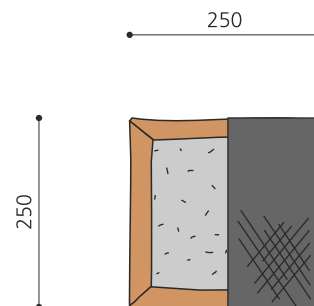

Lieu de rencontre pour les enfants Le bac à sable est un des endroits de jeux préféré des plus petits. Ils peuvent y donner libre cours à leur créativité. En bois robinier naturel non traité.

Création HINNEN

Numéro de l'article	SW.012.25.R
Nom de l'article	Bac à sable standard 2.5 x 2.5 m - nature
Age de jeu	2+
Place nécessaire	450 x 450 cm
Protection de chute	pas d'exigences
Dimension de l'engin	250 x 250 x 22 cm
Fondations	4 pce
Total béton	0.04 m ³
Pièce la plus lourde	62.5 kg
Nombre de monteurs	1
Temps de montage complet	1 h
Garantie pièces détachées	A vie

Autres produits de ce groupe

SW.012.15.R
Bac à sable standard 1.5 x 1.5 m - nature

SW.012.20.R
Bac à sable standard 2.0 x 2.0 m - nature

SW.012.30.R
Bac à sable standard 3.0 x 3.0 m - nature