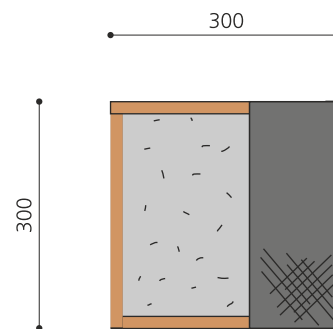

Lieu de rencontre pour les enfants Le bac à sable est un des endroits de jeux préféré des plus petits. Ils peuvent y donner libre cours à leur créativité. En bois sapin blanc autoclavé ou mélèze naturel.

Création HINNEN

Numéro de l'article SW.012.30
Nom de l'article Bac à sable standard 3.0 x 3.0 m - classic

Age de jeu 2+
 Place nécessaire 500 x 500 cm
 Protection de chute pas d'exigences
 Dimension de l'engin 300 x 300 x 21 cm
 Fondations 4 pce
 Total béton 0.04 m³
 Pièce la plus lourde 72 kg
 Nombre de monteurs 1
 Temps de montage 1 h
 complet
 Garantie pièces A vie
 détachées

Autres produits de ce groupe

SW.012.15
 Bac à sable standard 1.5 x 1.5 m - classic

SW.012.20
 Bac à sable standard 2.0 x 2.0 m - classic

SW.012.25
 Bac à sable standard 2.5 x 2.5 m - classic