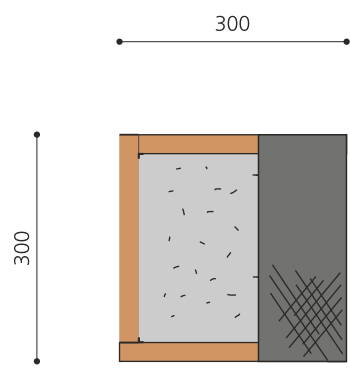

Lieu de rencontre pour les enfants Le bac à sable est un des endroits de jeux préféré des plus petits. Ils peuvent y donner libre cours à leur créativité. En bois chêne, non traité.

-  classic
-  style
-  nature

Création HINNEN

Numéro de l'article	SW.012.30.H
Nom de l'article	Bac à sable standard 3.0 x 3.0 m - style
Age de jeu	2+
Place nécessaire	500 x 500 cm
Protection de chute	pas d'exigences
Dimension de l'engin	300 x 300 x 15 cm
Fondations	4 pce
Total béton	0.05 m ³
Pièce la plus lourde	90 kg
Nombre de monteurs	1
Temps de montage complet	1 h
Garantie pièces détachées	A vie

Autres produits de ce groupe

SW.012.15.H
Bac à sable standard 1.5 x 1.5 m - style

SW.012.20.H
Bac à sable standard 2.0 x 2.0 m - style

SW.012.25.H
Bac à sable standard 2.5 x 2.5 m - style