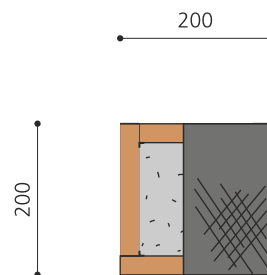

**Lieu de rencontre pour les enfants** Le bac à sable est un des endroits de jeux préféré des plus petits. Ils peuvent y donner libre cours à leur créativité. En bois chêne, non traité.

Création HINNEN

**Numéro de l'article** SW.014.20.H  
**Nom de l'article** Bac à sable haut 2.0 x 2.0 m en bois dur

Age de jeu 2+  
 Place nécessaire 400 x 400 cm  
 Protection de chute pas d'exigences  
 Dimension de l'engin 200 x 200 x 30 cm  
 Fondations 4 pce  
 Total béton 0.05 m<sup>3</sup>  
 Pièce la plus lourde 120 kg  
 Nombre de monteurs 1  
 Temps de montage 1 h  
 complet  
 Garantie pièces A vie  
 détachées

Autres produits de ce groupe

SW.014.25.H  
 Bac à sable haut 2.5 x 2.5 m en bois dur

SW.014.30.H  
 Bac à sable haut 3.0 x 3.0 m en bois dur