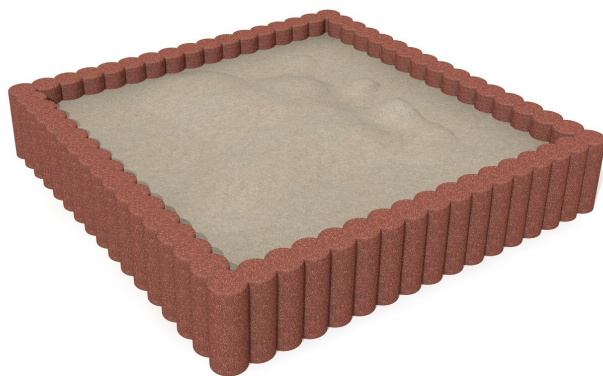

Bordure caoutchouc Le caoutchouc est souple et résiste aux intempéries. La technique de modules flexible permet les formes les plus diverses. Caoutchouc recyclé à partir de granulés garantissant la meilleure qualité et la stabilité des formes. Couleur standard brun-rouge. Sur demande, d'autres couleurs.

rotbraun

Numéro de l'article SW.020.20
Nom de l'article Bacs à sable caoutchouc 200 x 200 cm

Protection de chute pas d'exigences
Dimension de l'engin 215 x 215 x 40 cm
Pièce la plus lourde 37 kg
Nombre de monteurs 1
Temps de montage 2 h
complet
Garantie pièces A vie
détachées

Autres produits de ce groupe

SW.020.09
Bacs à sable caoutchouc 100 x
40 cm

SW.022.1
Elément de protection anti-choc
100 x 40 x 14 cm

SW.022.2
Elément de protection anti-choc
angulaire