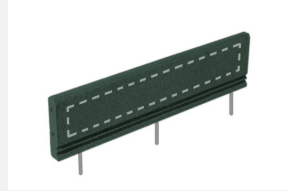

Bordure caoutchouc L'alternative douce pour les bordures, pour éviter les blessures les places de sport, de jeux ou de loisirs. Granulés de caoutchouc recyclé garantissant la meilleure qualité et une bonne stabilité de forme. Couleur brun-rouge.

 **rotbraun**  **grün/vert**  **schwarz/noir**

Numéro de l'article SW.025.1.R
Nom de l'article Bordure en caoutchouc 150, rouge

Protection de chute pas d'exigences
 Dimension de l'engin 100 x 25 x 5 cm
 Pièce la plus lourde 8 kg
 Garantie pièces A vie
 détachées

Autres produits de ce groupe

SW.025.1.G
 Bordure en caoutchouc 150, vert

SW.025.1.S
 Bordure en caoutchouc 150, noir

SW.025.2.G
 Bordure en caoutchouc Flex 150, vert

SW.025.2.R
 Bordure en caoutchouc Flex 150, rouge

SW.025.2.S
Bordure en caoutchouc Flex
150, noir

SW.025.3.G
Bordure en caoutchouc Flex
250, vert

SW.025.3.R
Bordure en caoutchouc Flex
250, rouge

SW.025.3.S
Bordure en caoutchouc Flex
250, noir