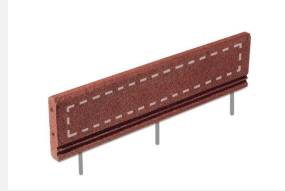

Bordure caoutchouc L'alternative douce pour les bordures, pour éviter les blessures les places de sport, de jeux ou de loisirs. Granulés de caoutchouc recyclé garantissant la meilleure qualité et une bonne stabilité de forme. Couleur brun-rouge.

 **rotbraun**  **grün/vert**  **schwarz/noir**

Numéro de l'article SW.025.1.R
Nom de l'article Bordure en caoutchouc 150, rouge

Protection de chute pas d'exigences
 Dimension de l'engin 100 x 25 x 5 cm
 Pièce la plus lourde 8 kg
 Garantie pièces A vie
 détachées

Autres produits de ce groupe

SW.025.1.G
 Bordure en caoutchouc 150, vert

SW.025.1.S
 Bordure en caoutchouc 150, noir

SW.025.2.G
 Bordure en caoutchouc Flex 150, vert

SW.025.2.R
 Bordure en caoutchouc Flex 150, rouge

SW.025.2.S
Bordure en caoutchouc Flex
150, noir

SW.025.3.G
Bordure en caoutchouc Flex
250, vert

SW.025.3.R
Bordure en caoutchouc Flex
250, rouge

SW.025.3.S
Bordure en caoutchouc Flex
250, noir