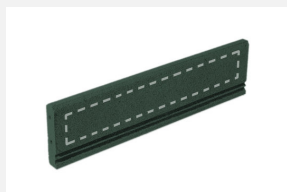

Bordure caoutchouc L'alternative douce pour les bordures, pour éviter les blessures les places de sport, de jeux ou de loisirs. Granulés de caoutchouc recyclé garantissant la meilleure qualité et une bonne stabilité de forme. Couleur brun-rouge.

 **rotbraun**  **grün/vert**  **schwarz/noir**

Numéro de l'article SW.025.1.R
Nom de l'article Bordure en caoutchouc 150, rouge

Protection de chute pas d'exigences
 Dimension de l'engin 100 x 25 x 5 cm
 Pièce la plus lourde 8 kg
 Garantie pièces A vie
 détachées

Autres produits de ce groupe

SW.025.1.G
 Bordure en caoutchouc 150, vert

SW.025.1.S
 Bordure en caoutchouc 150, noir

SW.025.2.G
 Bordure en caoutchouc Flex 150, vert

SW.025.2.R
 Bordure en caoutchouc Flex 150, rouge