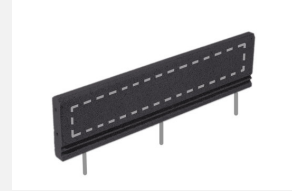

Bordure caoutchouc L'alternative douce pour les bordures, pour éviter les blessures les places de sport, de jeux ou de loisirs. Granulés de caoutchouc recyclé garantissant la meilleure qualité et une bonne stabilité de forme. Couleur brun-rouge.

 **rotbraun**  **grün/vert**  **schwarz/noir**

Numéro de l'article SW.025.1.R
Nom de l'article Bordure en caoutchouc 150, rouge

Protection de chute pas d'exigences
 Dimension de l'engin 100 x 25 x 5 cm
 Pièce la plus lourde 8 kg
 Garantie pièces A vie
 détachées

Autres produits de ce groupe

SW.025.1.G
 Bordure en caoutchouc 150, vert

SW.025.1.S
 Bordure en caoutchouc 150, noir

SW.025.2.G
 Bordure en caoutchouc Flex 150, vert

SW.025.2.R
 Bordure en caoutchouc Flex 150, rouge

SW.025.2.S
Bordure en caoutchouc Flex
150, noir

SW.025.3.G
Bordure en caoutchouc Flex
250, vert

SW.025.3.R
Bordure en caoutchouc Flex
250, rouge

SW.025.3.S
Bordure en caoutchouc Flex
250, noir